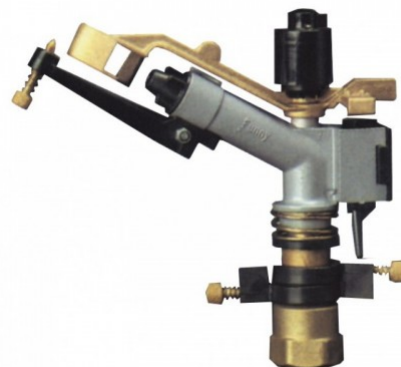

Разпръсквач импулсен SIME FUNNY

Секторният импулсен разпръсквач SIME FUNNY е със среден дебит и радиус. Подходящ е за системи с ниско до средно налягане. Присъединителния размер е 1". Има 1 сменяема дюза Ф 6/7/9 mm. **Снимката на продукта е примерна.**

Базовата цена е за секторен разпръсквач. Предлага се и във вариант - кръгов с кат.№10019. За цена и поръчка моля попитайте.

Технически характеристики

Тип	секторен
Резба	1" женска резба
Произход	Италия

https://dikarconsult.com/index.php?route=extension/module/pdf&product_id=13828