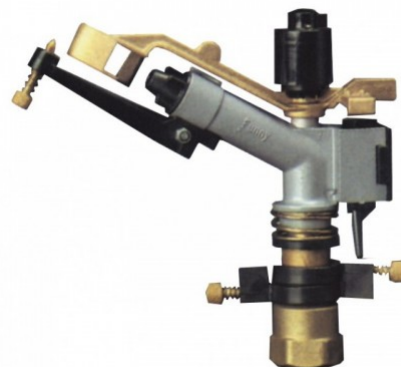

## Разпръсквач импулсен SIME FUNNY

**Секторният импулсен разпръсквач SIME FUNNY** е със среден дебит и радиус. Подходящ е за системи с ниско до средно налягане. Присъединителния размер е 1". Има 1 сменяема дюза Ф 6/7/9 mm. **Снимката на продукта е примерна.**

### Технически характеристики

Тип	секторен
Резба	1" женска резба
Произход	Италия

[https://dikarconsult.com/index.php?route=extension/module/pdf&product\\_id=13828](https://dikarconsult.com/index.php?route=extension/module/pdf&product_id=13828)