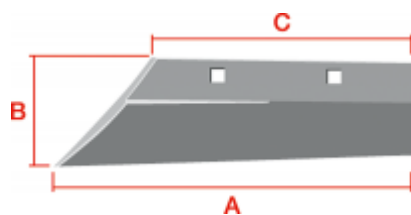

Лемеж BELLOTA 1445 D

Лемеж BELLOTA 1445 D (десен) е за плаг DOWDESWELL и тежи 3 кг. Снимката е примерна.

Размери:

A-390 mm

B-113,5mm

C-282

Технически характеристики

Предназначение За плаг DOWDESWELL

Размер 390x113,5x282

Резба M12

Тегло, kg 3

https://dikarconsult.com/index.php?route=extension/module/pdf&product_id=16646