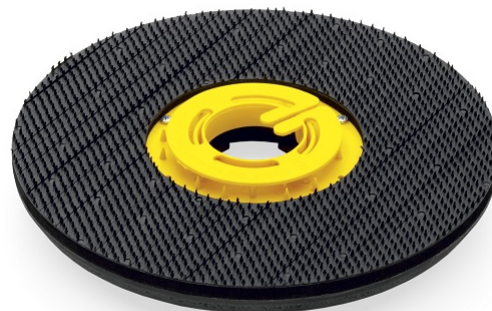

## Падодържач KARCHER 170 mm

Падодържач KARCHER с диаметър 170 mm.

Подходяща за:

- BD 17/5 C

### Технически характеристики

Диаметър, mm 170 mm

[https://dikarconsult.com/index.php?route=extension/module/pdf&product\\_id=24145](https://dikarconsult.com/index.php?route=extension/module/pdf&product_id=24145)