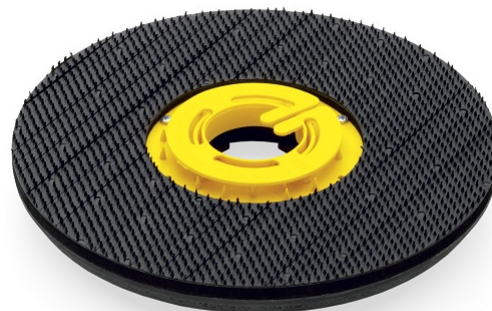

Падодържач KARCHER 170 mm

Падодържач KARCHER с диаметър 170 mm.

Подходяща за:

- BD 17/5 C

Технически характеристики

Диаметър, mm 170 mm

https://dikarconsult.com/index.php?route=extension/module/pdf&product_id=24145