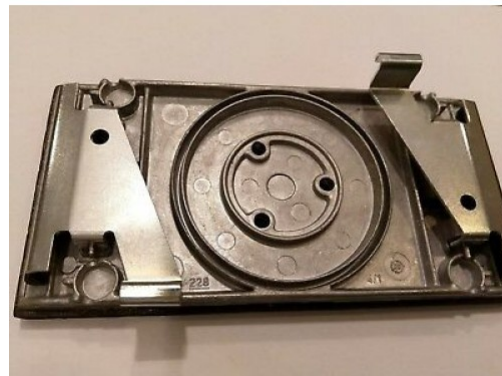

Плот BOSCH за виброшлайф PSS 230

Плот BOSCH за виброшлайф PSS 230. Снимката е примерна.

Технически характеристики

Предназначение За виброшлайф PSS 230

https://dikarconsult.com/index.php?route=extension/module/pdf&product_id=25017