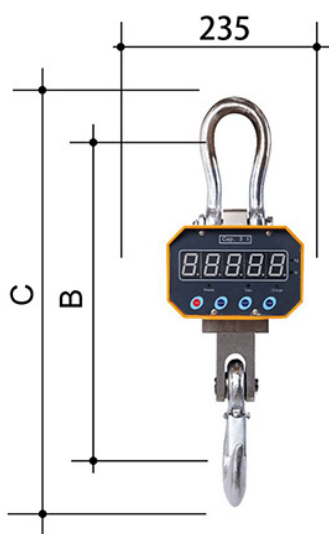

Кранова везна BERNARDO CW 15000

Крановата везна BERNARDO CW 15000 е с максимална товарносимост от 15 000 kg. Служи за измерване на различни видове стоки или материали. Везната и измерваният товар се повдигат посредством кран или телфер.

Легенда:

A: 355 mm

B: 740 mm

C: 930 mm

Технически характеристики

Макс. полезен товар, kg 15000

Точност на измерване, kg 5

Произход Австрия