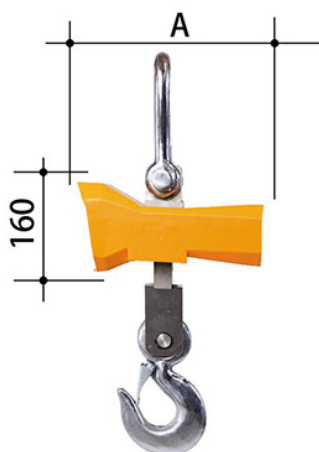

Кранова везна BERNARDO CW 15000

Крановата везна BERNARDO CW 15000 е с максимална товарносимост от 15 000 kg. Служи за измерване на различни видове стоки или материали. Везната и измерваният товар се повдигат посредством кран или телфер.

Легенда:

A: 355 mm

B: 740 mm

C: 930 mm

Технически характеристики

Макс. полезен товар, kg 15000

Точност на измерване, kg 5

Произход Австрия