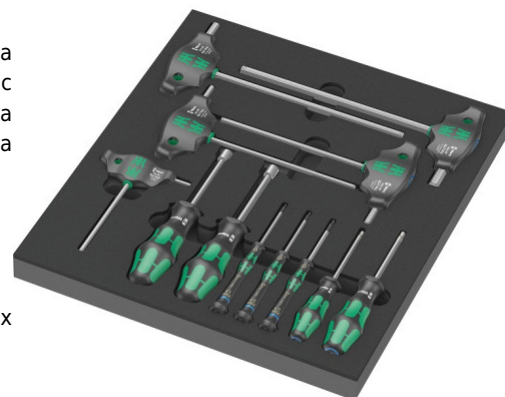

Комплект инструменти WERA 395 HO с дунапренена вложка

WERA 395 HO е комплект инструменти, подредени във висококачествена вложка от пяна, която не пропуска вода и масло. Отвертките са с многокомпонентна дръжка **Kraftform** за по-комфортна работа и шестоъгълна защита за предотвратяване на претъркулване. Оптималното прилягане на всеки инструмент помага за по-лесна работа и защита.

Окомплектовката включва:

- 354 Hex-Plus шестоъгълна отвертка - 1x 3x75 mm; 1x 4x75 mm
- 2054 шестоъгълни отвертки - 1x 1,5x60 mm; 1x 2x60 mm; 1x 2,5x60 mm
- 454 HF Шестоъгълни отвертки с Т-образна дръжка Hex-Plus - 1x 4x100 mm; 1x 5x100 mm; 1x 6x150 mm; 1x 8x200 mm; 1x 10x200 mm
- 395 HO отвертки ключ за шестограмни винтове - 1x 10x90 mm; 1x 13x90 mm
- 9813 Дунапренена вложка - 1x 344 x 30 x 392 mm