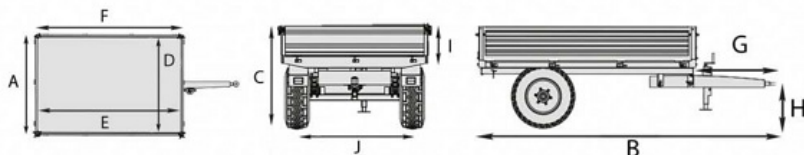

## Ремарке едноосно с хидравлично разтоварване GRAECUS MT5000-H

**GRAECUS MT5000-H** е едноосно ремарке с хидравлично разтоварване, поцинковани свалящи се канати, подсилен под срещу огъване и изонсване, и хидравлична спирачка. **Ремаркетото** е оборудвано със завъртащ се земеделски теглич, две гуми и механична опора с регулиране на височината. **Едноосното ремарке** е със собствено тегло 960 kg, товароносимост 5000 kg и препоръчителна мощност на трактора 65-120 к.с. **Моделът MT5000-H** е оборудван със задни стопове на 12 V. Доставя се със сертификат CE за безопасност.

### Технически характеристики

Тип	Едноосно
Полезен товар, kg	5000
Мощност на трактора, к.с	65-120
Тегло, kg	960

[https://dikarconsult.com/index.php?route=extension/module/pdf&product\\_id=35220](https://dikarconsult.com/index.php?route=extension/module/pdf&product_id=35220)