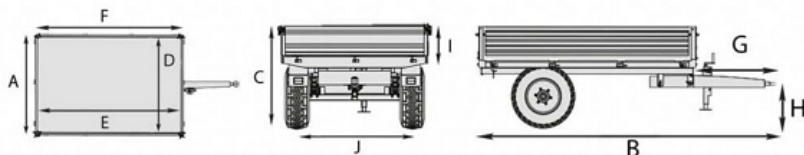

Ремарке едноосно с хидравлично разтоварване GRAECUS MT5000-H

GRAECUS MT5000-H е едноосно ремарке с хидравлично разтоварване, поцинковани свалящи се канати, подсилен под срещу огъване и изонсване, и хидравлична спирачка. **Ремаркетото** е оборудвано със завъртащ се земеделски теглич, две гуми и механична опора с регулиране на височината. **Едноосното ремарке** е със собствено тегло 960 kg, товароносимост 5000 kg и препоръчителна мощност на трактора 65-120 к.с. **Моделът MT5000-H** е оборудван със задни стопове на 12 V. Доставя се със сертификат CE за безопасност.

M	KG	hp	no.	A	B	C	D	E	F	G	H	I	J
				mm	mm	mm	mm	mm	mm	mm	mm	mm	mm
MT5000-H	960	65-120	2	1800	4700	1300	1700	3400	3500	120	450	400	1500

Технически характеристики

Тип	Едноосно
Полезен товар, kg	5000
Мощност на трактора, к.с	65-120
Тегло, kg	960