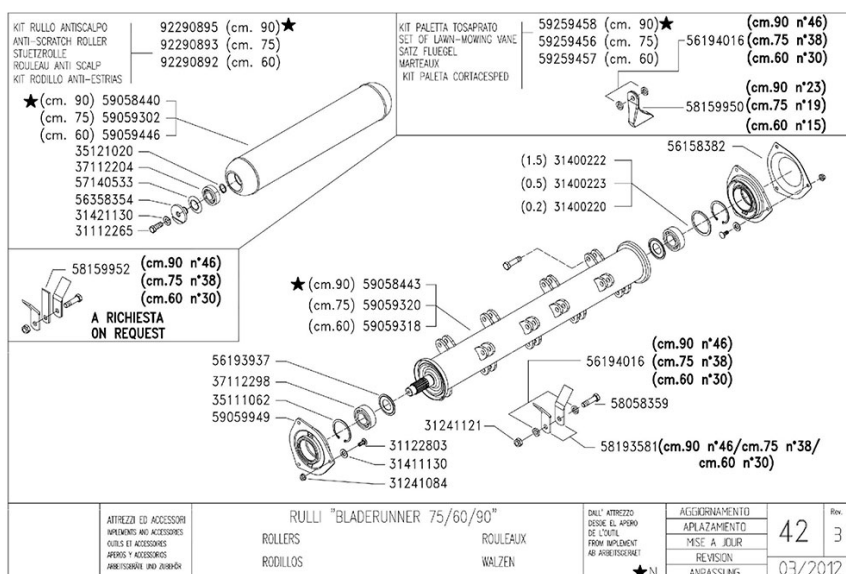

Ролка за BladeRunner BCS 90 cm

Резервна ролка за BladeRunner BCS с ширина 90 cm.

Технически характеристики

Предназначение за BladeRunner BCS с ширина 90 cm

https://dikarconsult.com/index.php?route=extension/module/pdf&product_id=38007