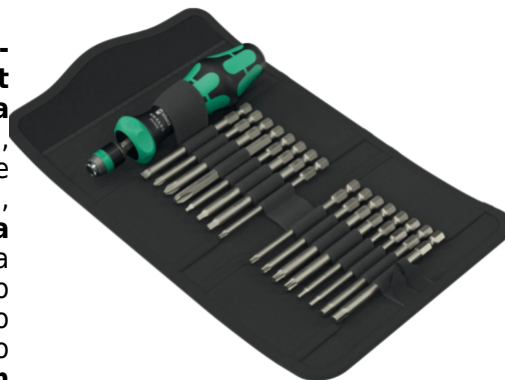

## Комплект инструменти WERA Kraftform Kompakt 60 RA-R Imperial 1

**Комплектът инструменти WERA Kraftform Kompakt 60 RA-R Imperial 1** включва новата **ръкохватка Kraftform Kompakt 838 RA-R L** с вградена **тресчотка** и 16 висококачествени **бита** с дължина 89 mm, подредени в удобна и здрава чанта, съвместима със системата **Wera 2go**. **Ръкохватката** е съвместима с **битове** с външно шестостенно захващане 1/4", съгласно **DIN ISO 1173-C 6.3 и E 6.3**, както и с **Wera** присъединителни системи. Благодарение на бързосменяемата глава **Rapidaptor**, смяната на битове се извършва светкавично и без нужда от допълнителни **инструменти**, докато вграденият магнит осигурява стабилно и надеждно захващане. Ергономичната двукомпонентна дръжка **Kraftform** съчетава твърди и меки зони за комфортна и контролирана работа, дори при продължителна употреба. Интегрираната **тресчотка** с фини зъби осигурява плавно действие, с възможност за избор на посока на въртене или деактивиране за ръчно завинтване. **Комплектът** включва **16 бита** от **серия Z** с универсално приложение: Phillips, TORX® BO, вътрешен шестостен, вътрешен квадрат и шлицови. Всеки **бит** е изработен с прецизност, за да осигури максимална издръжливост и надеждност.

### Окомплектовката включва:

- Ръкохватка Kraftform Kompakt 838 RA-R L, 1/4"
- Битове кръстати 851/4 Z PH, 89 mm: 1xPH1x89 mm; 1xPH2x89 mm; 1xPH3x89 mm
- Битове 867/4 Z TORX® BO, 89 mm: 1xTX10x89 mm; 1xTX15x89 mm; 1xTX20x89 mm; 1xTX25x89 mm; 1xTX30x89 mm
- Битове с вътрешен шестостен 840/4 Z, 89 mm, инчови: 1x3/32"x89 mm; 1x1/8"x89 mm; 1x5/32"x89 mm; 1x3/16"x89 mm
- Битове с вътрешен квадрат 868/4, 89 mm: 1x1x89 mm; 1x2x89 mm; 1x3x89 mm
- Бит плосък (шлицов) 800/4 Z: 1x1x5.5x89 mm
- Чанта за Kraftform Kompakt 60 RA-R 1