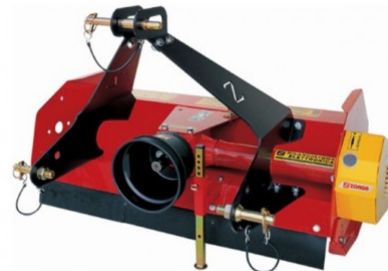

Шредер/Мулчер ZANON TSM

Шредерите на марката **ZANON серия TSM** са от типа лек за малки китайски и японски трактори, които имат малка маса и мощност на двигателя от 7 до 25 к.с. Идеални са за насичане на треви в паркове, овощни градини, лозя, разсадници и други с максимален диаметър 1-2 cm, и височина на тревата от 1 до 10 cm.

Стандартното оборудване на шредера включва: ремъчна трансмисия с регулируем обтегач, здрави стоманени ножове и три точково захващане към трактора. **Опции: кардан.** Снимката е примерна.

Модел	Тип	Диаметър на ротора, mm	Работна ширина, cm	Мощност, к.с	Брой ножове	Тегло, kg	Брой ремъци
TSM 600	Заден централно разположен	280	600	7-11	18	88	2
TSM 900	Заден централно разположен	280	900	12-18	28	110	2
TSM 1100	Заден централно разположен	280	1100	18-25	34	125	2

Технически характеристики

Тип	лек
Работна ширина, m	0,90-1,10
Мощност на трактора, к.с	7-25
Произход	Италия
Окомплектовка	ремъчна трансмисия с регулируем обтегач, здрави стоманени ножове и три точково захващане към трактора
Тегло, kg	125