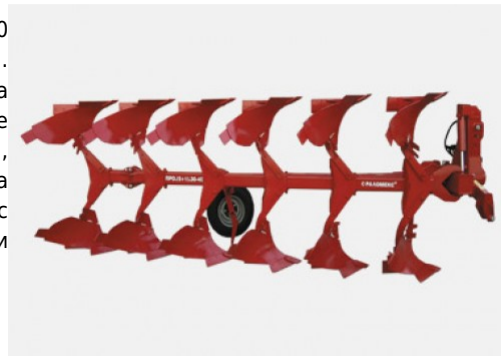

Плуг обръщателен РАЛОМЕКС ПРО(5+1).30-40

Плуг обръщателен РАЛОМЕКС ПРО(5+1).30-40 за трактор с мощност 150-250 к.с. е предназначен за гладка оран, обръщайки почвата само в една посока. Този плуг е конструиран с висок просвет под рамата, което не позволява задръстване на плуга по време на работа. Характерно за корпуса е полувинтовия контур, предпазната планка на пълзеца, сменяемата гърда, ъглоносимия и предпазен елемент от претоварване на корпуса. Всичко това позволява висока скорост на работа и закриване на растителните отпадъци с над 95%. Плуговете са съобразени с всички климатични и агротехнически условия за България.

Снимката е примерна.

Технически характеристики

Тип	навесен обръщателен
Дълбочина на обработка, см	20-27/20-33/20-37
Производителност	14/16/18 дка/ч
Мощност на трактора, к.с	150/180/250
Работна скорост	6-10 км/ч
Работна ширина, mm	1800/2100/2400
Просвет	85 см
Произход	България
Гаранционен срок	24 месеца
Тегло, kg	2040