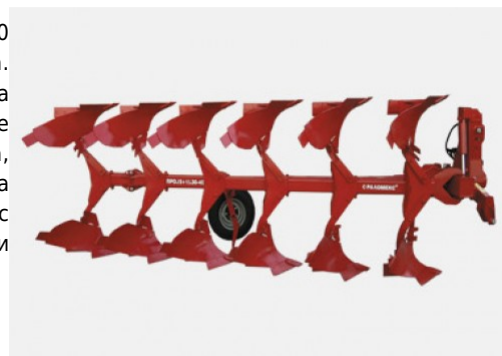

## Плуг обръщателен РАЛОМЕКС ППРО(6+1).30-40

Плуг обръщателен РАЛОМЕКС ППРО(6+1).30-40 за трактор с мощност 200-300 к.с. е предназначен за гладка оран, обръщайки почвата само в една посока. Този плуг е конструиран с висок просвет под рамата, което не позволява задръстване на плуга по време на работа. Характерно за корпуса е полувинтовия контур, предпазната планка на пълзеца, сменяемата гърда, ъглоносимия и предпазен елемент от претоварване на корпуса. Всичко това позволява висока скорост на работа и закриване на растителните отпадъци с над 95%. Плуговете са съобразени с всички климатични и агротехнически условия за България.

Снимката е примерна.

### Технически характеристики

Тип	полунавесен обръщателен
Дълбочина на обработка, см	20-27/20-33/20-37
Производителност	16/18/21 дка/ч
Мощност на трактора, к.с	200/250/300
Работна скорост	6-10 км/ч
Работна ширина, mm	2100/2400/2800
Просвет	85 см
Произход	България
Гаранционен срок	24 месеца
Тегло, kg	2810