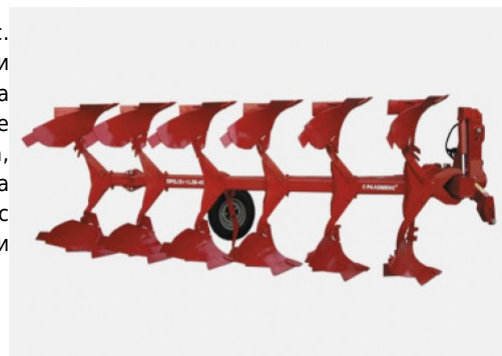

Плуг обръщателен РАЛОМЕКС ППРО 7.30-40

Плуг обръщателен РАЛОМЕКС ППРО 7.30-40 за трактор с мощност 200-300 к.с. е предназначен за гладка оран, обръщайки почвата само в една посока. Този плуг е конструиран с висок просвет под рамата, което не позволява задръстване на плуга по време на работа. Характерно за корпуса е полувинтовия контур, предпазната планка на пълзеца, сменяемата гърда, ъглоносимия и предпазен елемент от претоварване на корпуса. Всичко това позволява висока скорост на работа и закриване на растителните отпадъци с над 95%. Плуговете са съобразени с всички климатични и агротехнически условия за България.

Снимката е примерна.

Технически характеристики

| | |
|----------------------------|-------------------|
| Тип | Полунавесен |
| Дълбочина на обработка, см | 20-27/20-33/20-37 |
| Производителност | 16/18/21 дка/ч |
| Мощност на трактора, к.с | 200/250/300 |
| Работна скорост | 6-10 км/ч |
| Работна ширина, mm | 2100/2400/2800 |
| Просвет | 85 см |
| Произход | България |
| Гаранционен срок | 24 месеца |
| Тегло, kg | 2810 |